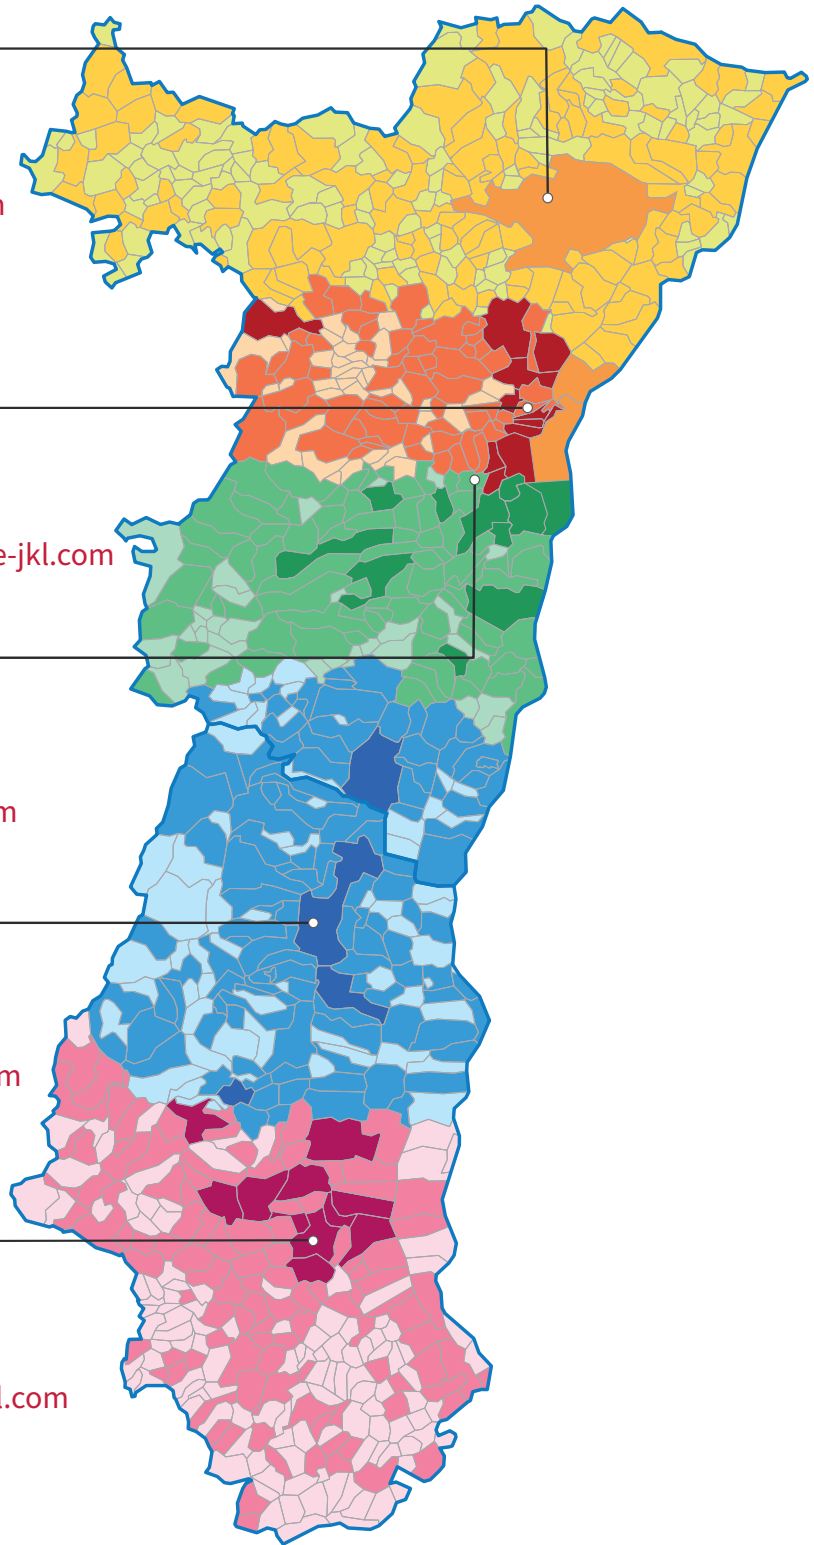

Mail : samuel.godny@groupe-jkl.com

MULHOUSE (68200)

Sabrina MAHGOUN

Technico-Commerciale Itinérante

Tél : 06.08.76.69.09

Mail : sabrina.mahgoun@groupe-jkl.com

Comptoirs et Technico-Commerciaux Sédentaires

HAGUENAU